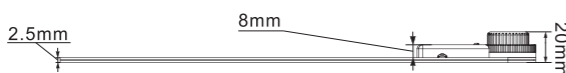

AngleRuler 30

Operating Manual / Инструкция по эксплуатации
Digital angle ruler / Электронный угломер

Technical Data / Технические характеристики

Measuring range Диапазон измерения	0.0°~360.0°
Working temperature Рабочая температура	0°C~+50°C
Working humidity Рабочая влажность	≤85%RH
Resolution Разрешение	0.1°
Accuracy Точность	0.3°
Battery Батарея	CR2032, 3V