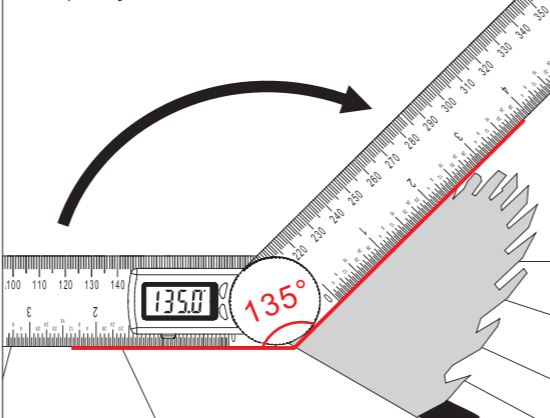

ZERO Press ZERO to set zero at any point when turn on the device.
Включите прибор и нажмите кнопку ZERO, чтобы установить точку нуля.

Operating Instruction / Использование

Rotate clockwise to tighten the moving ruler; rotate counterclockwise to loosen the moving ruler.
Поверните кнопку-фиксатор по часовой стрелке, чтобы затянуть откидное плечо. Поверните кнопку-фиксатор против часовой стрелки, чтобы ослабить откидное плечо.

Put the tool on any surface and press shortly 0/ON to set zero.
Положите прибор на любую поверхность и нажмите кнопку ZERO, чтобы установить 0.

Rotate the ruler to measure the angle.
Поворачивайте плечо угломера, чтобы измерить угол.