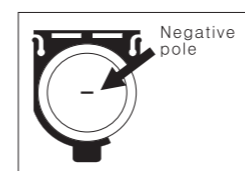

Battery / Батарея

To replace battery, push the protrudent on the bottom of the LCD, the edge of battery container is shown on the upper side of the LCD (pic.1).

1 Чтобы заменить батарею, нажмите на выступ в нижней части дисплея (рис.1).

2 Pull the battery container out (pic.2).
Вытащите батарейный отсек (рис.2).

3 The negative pole of battery is upside, positive pole is downside (pic.3).
Соблюдайте полярность - отрицательный полюс вверх, положительный полюс вниз (рис.3).

4 Push the battery container back (pic.4).
Вставьте батарейный отсек (рис.4).