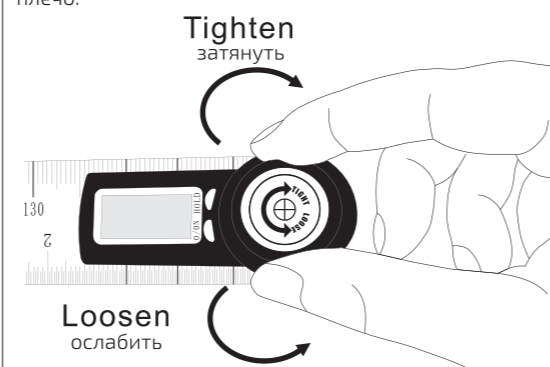

AngleRuler 30

Operating Manual / Инструкция по эксплуатации
Digital angle ruler / Электронный угломер

Technical Data / Технические характеристики

Measuring range Диапазон измерения	0.0°~360.0°
Working temperature Рабочая температура	0°C~+50°C
Working humidity Рабочая влажность	≤85%RH
Resolution Разрешение	0.1°
Accuracy Точность	0.3°
Battery Батарея	CR2032, 3V

Нажмите коротко на кнопку ON/OFF, чтобы включить угломер. Нажмите коротко на кнопку еще раз, чтобы выключить дисплей. Нажмите и удерживайте кнопку ON/OFF более 3 сек, чтобы выключить прибор. Прибор автоматически отключается через 6 мин неиспользования. Подвигайте плечо угломера, чтобы включить прибор, когда дисплей выключен.

ZERO Press ZERO to set zero at any point when turn on the device.
Включите прибор и нажмите кнопку ZERO, чтобы установить точку нуля.

Operating Instruction / Использование

Rotate clockwise to tighten the moving ruler; rotate counterclockwise to loosen the moving ruler.
Поверните кнопку-фиксатор по часовой стрелке, чтобы затянуть откидное плечо. Поверните кнопку-фиксатор против часовой стрелки, чтобы ослабить откидное плечо.

Short press ON/OFF to turn it on, put it on the flat surface as pic, make sure the both ruler's edges touch the surface, press ZERO button to set zero.
Нажмите коротко на кнопку ON/OFF, чтобы включить прибор. Положите его на ровную поверхность, как показано на рисунке. Убедитесь, что края обеих линеек касаются поверхности. Нажмите кнопку ZERO, чтобы установить 0.