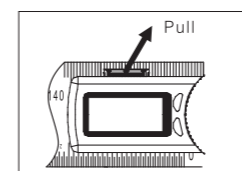

Battery / Батарея

To replace battery, push the protrudent on the bottom of the LCD, the edge of battery container is shown on the upper side of the LCD (pic.1).

1 Чтобы заменить батарею, нажмите на выступ в нижней части дисплея (рис.1).

2 Pull the battery container out (pic.2).
Вытащите батарейный отсек (рис.2).

3 The negative pole of battery is upside, positive pole is downside (pic.3).
Соблюдайте полярность - отрицательный полюс вверх, положительный полюс вниз (рис.3).

4 Push the battery container back (pic.4).
Вставьте батарейный отсек (рис.4).