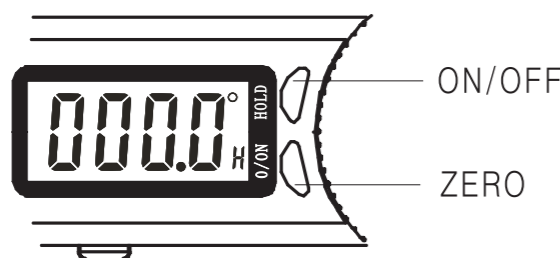

AngleRuler 30

Operating Manual / Инструкция по эксплуатации
Digital angle ruler / Электронный угломер

Technical Data / Технические характеристики

Measuring range Диапазон измерения	0.0°~360.0°
Working temperature Рабочая температура	0°C~+50°C
Working humidity Рабочая влажность	≤85%RH
Resolution Разрешение	0.1°
Accuracy Точность	0.3°
Battery Батарея	CR2032, 3V

ON/OFF Short press ON/OFF to turn on the device. Short press ON/OFF to shut off the LCD. Long press ON/OFF for more than 3 seconds to shut off the whole system. Automatically shut off function in 6 min. Move the scale to turn on the device when at off LCD status.

Нажмите коротко на кнопку ON/OFF, чтобы включить угломер. Нажмите коротко на кнопку еще раз, чтобы выключить дисплей. Нажмите и удерживайте кнопку ON/OFF более 3 сек, чтобы выключить прибор. Прибор автоматически отключается через 6 мин неиспользования. Подвигайте плечо угломера, чтобы включить прибор, когда дисплей выключен.

ZERO Press ZERO to set zero at any point when turn on the device.
Включите прибор и нажмите кнопку ZERO, чтобы установить точку нуля.

Operating Instruction / Использование

Rotate clockwise to tighten the moving ruler; rotate counterclockwise to loosen the moving ruler.
Поверните кнопку-фиксатор по часовой стрелке, чтобы затянуть откидное плечо. Поверните кнопку-фиксатор против часовой стрелки, чтобы ослабить откидное плечо.