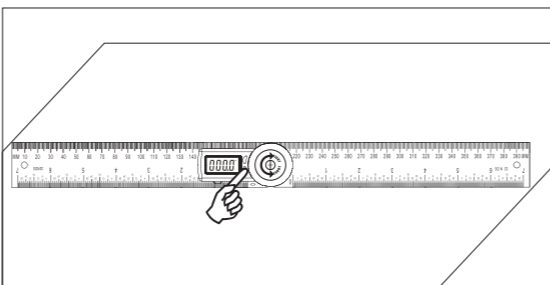

ZERO Press ZERO to set zero at any point when turn on the device.
Включите прибор и нажмите кнопку ZERO, чтобы установить точку нуля.

Operating Instruction / Использование

Rotate clockwise to tighten the moving ruler; rotate counterclockwise to loosen the moving ruler.
Поверните кнопку-фиксатор по часовой стрелке, чтобы затянуть откидное плечо. Поверните кнопку-фиксатор против часовой стрелки, чтобы ослабить откидное плечо.

Put the tool on any surface and press shortly 0/ON to set zero.
Положите прибор на любую поверхность и нажмите кнопку ZERO, чтобы установить 0.

Rotate the ruler to measure the angle.
Поворачивайте плечо угломера, чтобы измерить угол.