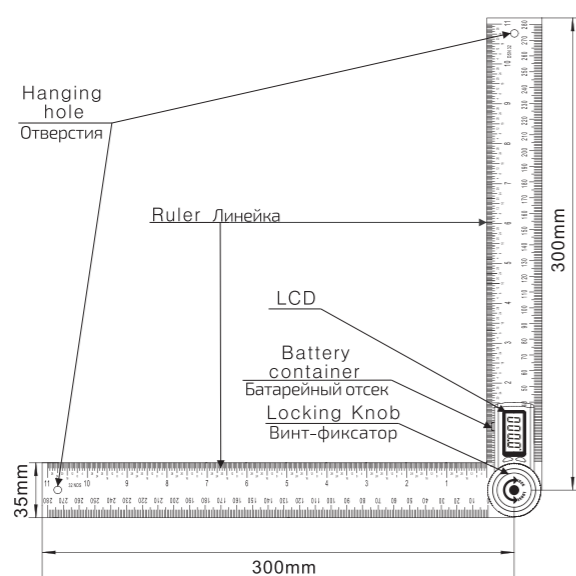

AngleRuler 30

Operating Manual / Инструкция по эксплуатации
Digital angle ruler / Электронный угломер

Technical Data / Технические характеристики

Measuring range Диапазон измерения	0.0°~360.0°
Working temperature Рабочая температура	0°C~+50°C
Working humidity Рабочая влажность	≤85%RH
Resolution Разрешение	0.1°
Accuracy Точность	0.3°
Battery Батарея	CR2032, 3V