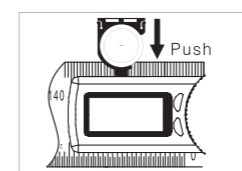

Battery / Батарея

To replace battery, push the protrudent on the bottom of the LCD, the edge of battery container is shown on the upper side of the LCD (pic.1).

1 Чтобы заменить батарею, нажмите на выступ в нижней части дисплея (рис.1).

2 Pull the battery container out (pic.2).
Вытащите батарейный отсек (рис.2).

3 The negative pole of battery is upside, positive pole is downside (pic.3).
Соблюдайте полярность - отрицательный полюс вверх, положительный полюс вниз (рис.3).

4 Push the battery container back (pic.4).
Вставьте батарейный отсек (рис.4).