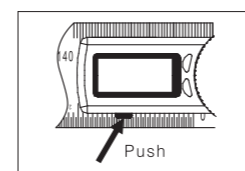

Battery / Батарея

To replace battery, push the protrudent on the bottom of the LCD, the edge of battery container is shown on the upper side of the LCD (pic.1).

1 Чтобы заменить батарею, нажмите на выступ в нижней части дисплея (рис.1).

2 Pull the battery container out (pic.2).
Вытащите батарейный отсек (рис.2).

3 The negative pole of battery is upside, positive pole is downside (pic.3).
Соблюдайте полярность - отрицательный полюс вверх, положительный полюс вниз (рис.3).

4 Push the battery container back (pic.4).
Вставьте батарейный отсек (рис.4).