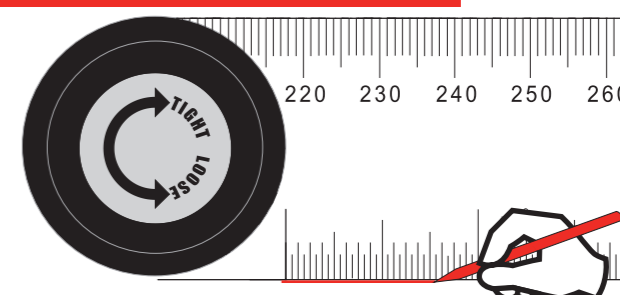

AngleRuler 30

Ruler + Angle Finder

Multifunction
Both measures the angle and length. Metric scale
Многофункциональный
Измеряет угол и длину. Имеет метрическую шкалу

Convenient
Easy operation with only two press-buttons
Удобный
Легкое управление - всего две кнопки