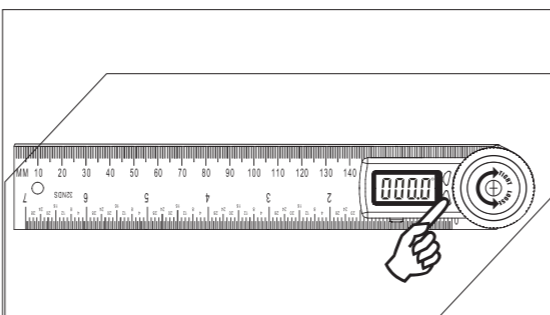

AngleRuler 30

Operating Manual / Инструкция по эксплуатации
Digital angle ruler / Электронный угломер

Technical Data / Технические характеристики

Measuring range Диапазон измерения	0.0°~360.0°
Working temperature Рабочая температура	0°C~+50°C
Working humidity Рабочая влажность	≤85%RH
Resolution Разрешение	0.1°
Accuracy Точность	0.3°
Battery Батарея	CR2032, 3V

ZERO Press ZERO to set zero at any point when turn on the device.
Включите прибор и нажмите кнопку ZERO, чтобы установить точку нуля.

Operating Instruction / Использование

Rotate clockwise to tighten the moving ruler; rotate counterclockwise to loosen the moving ruler.
Поверните кнопку-фиксатор по часовой стрелке, чтобы затянуть откидное плечо. Поверните кнопку-фиксатор против часовой стрелки, чтобы ослабить откидное плечо.