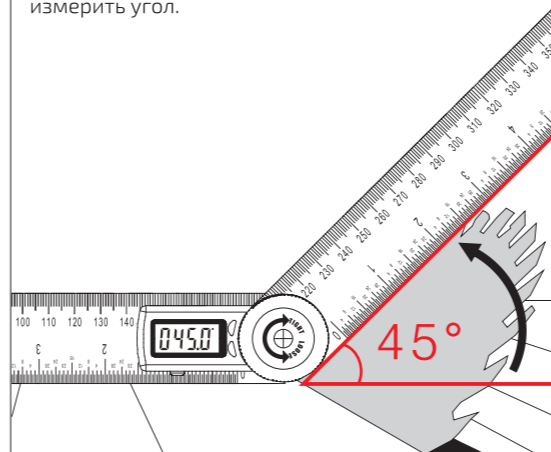

Short press ON/OFF to turn it on, put it on the flat surface as pic, make sure the both ruler's edges touch the surface, press ZERO button to set zero.
Нажмите коротко на кнопку ON/OFF, чтобы включить прибор. Положите его на ровную поверхность, как показано на рисунке. Убедитесь, что края обеих линеек касаются поверхности. Нажмите кнопку ZERO, чтобы установить 0.

Rotate the ruler to measure the angle.
Поворачивайте плечо угломера, чтобы измерить угол.

Battery / Батарея

To replace battery, push the protrudent on the bottom of the LCD, the edge of battery container is shown on the upper side of the LCD (pic.1).

1 Чтобы заменить батарею, нажмите на выступ в нижней части дисплея (рис.1).

2 Pull the battery container out (pic.2).
Вытащите батарейный отсек (рис.2).

3 The negative pole of battery is upside, positive pole is downside (pic.3).
Соблюдайте полярность - отрицательный полюс вверх, положительный полюс вниз (рис.3).

4 Push the battery container back (pic.4).
Вставьте батарейный отсек (рис.4).

Trouble shooting / Устранение неисправностей

Problem Проблема	Possible cause Возможная причина	Solution Устранение
No display or ambiguous Нет отображения данных или отображение неясное	Lower voltage, no battery or incorrect installation of battery Низкий заряд батареи, отсутствие батареи или батарея вставлена неправильно	Reinstall battery or replace battery Вставьте батарею заново или замените ее
Erratic display Отображение ошибочное	Casual malfunction caused by high vibration or strongly swinging Неправильно функционирует из-за сильной вибрации или сильного колебания	Zero setting Нажмите кнопку ZERO
Numbers skip or frozen display Пропускаются цифры или зависает отображение данных	Internal error Внутренняя ошибка	Remove battery, wait 1 min and replace Извлеките батарею на одну минуту и затем вставьте ее обратно